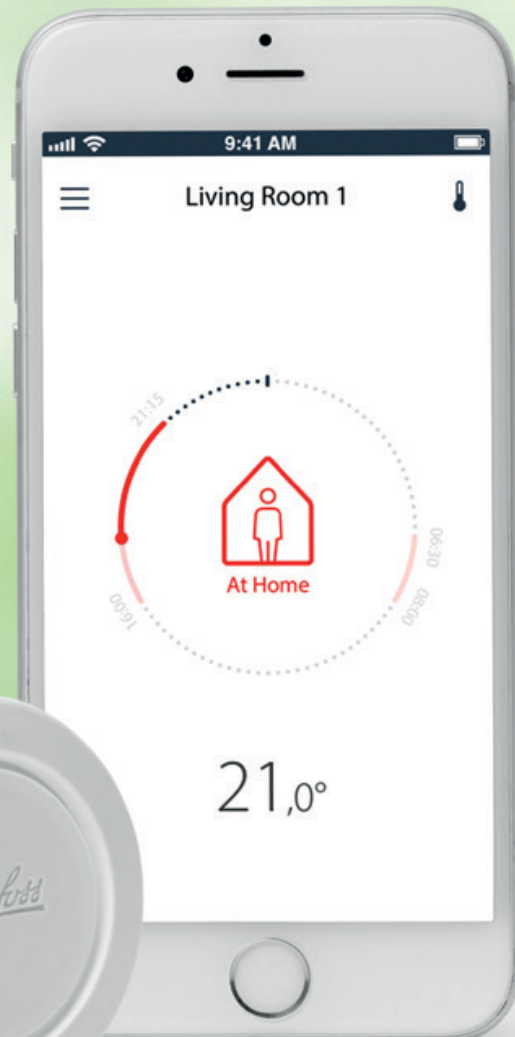

Velkommen til den nye generation af Danfoss Eco™

Den nye Danfoss Eco™ med App styring via bluetooth kommer nu i et nyt design og med nye spændende features, der helt sikkert vil vække interesse hos danske boligejere. Og Danfoss Eco™ vil med sikkerhed blive et endnu mere attraktivt valg til mindre boliger og lejligheder.

Afhentningspris

Kr. 299,-