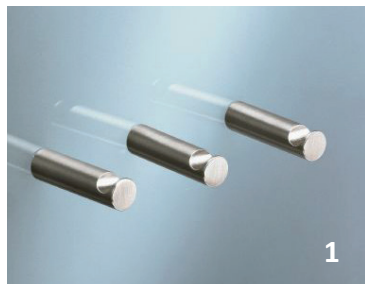

Accessories i høj kvalitet

1