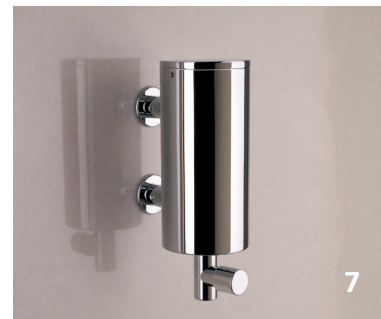

# Accessories i høj kvalitet

1

2

3

4

5

6

7

- 1.** Kroge pakke med 4 stk. i krom 5,6 cm. Afhentningspris Kr. 529,- **2.** Kroge pakke med 4 stk. i krom 2,8 cm. Afhentningspris Kr. 769,- **3.** Håndklædestang i krom 60 cm. Afhentningspris Kr. 1.529,- 80 cm. Afhentningspris 1.639,- **4.** Reserverpapierholder i krom Afhentningspris Kr. 999,- **5.** Papierholder i krom Afhentningspris Kr. 529,- **6.** Push open bundventil i krom Afhentningspris Kr. 539,- **7.** Sæbedispenser 0,25 l. i krom Afhentningspris Kr. 2.649,-

vola®

Produktserien fra ReFrame fås i børstet eller poleret rustfrit stål, messing, kobber og sort.

- 1. Sæbehylde og magnetisk skraber**  
Afhentningspris fra **Kr. 2.099,-**
- 2. Toilettepapirholder**  
Afhentningspris fra **Kr. 999,-**
- 3. Reserve toilettepapirholder**  
Afhentningspris fra **Kr. 899,-**
- 4. Håndklædestang**  
Afhentningspris fra **Kr. 1.599,-**
- 5. Toilettebørste, væghængt**  
Afhentningspris fra **Kr. 1.799,-**
- 6. Håndklædekroge, 2 stk.**  
Afhentningspris fra **Kr. 799,-**