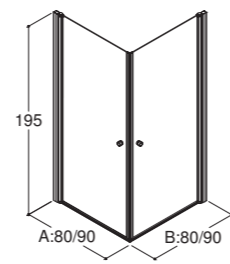

Kampagnepris **4.795,-**
Spar 2.025,-

A x B:	MIN./MAX. MÅL:	KLART GLAS
80 x 80	77-79	U1101-0001
80 x 90	77-79 x 87-89	U1101-0002
80 x 100	77-79 x 97-99	U1101-0004
90 x 80	87-89 x 77-79	U1101-0003
90 x 90	87-89	U1101-0006
90 x 100	87-89 x 97-99	U1101-0007
100 x 80	97-99 x 77-79	U1101-0005
100 x 90	97-99 x 87-89	U1101-0008
100 x 100	97-99	U1101-0009

UNIQ 1101, to døre

- 6 mm sikkerhedsglas med EasyCare-behandling
- Materialer af høj kvalitet
- Slanke satin profiler
- Funktionelt design og høj finishgrad
- Lågerne kan lukkes indad, så de optager mindst mulig plads
- Mange forskellige størrelser, også asymmetriske
- 10 års garanti
- Dag-til-dag levering

Vejl. pris kr. **6.820,-**