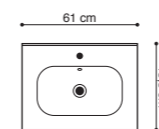

KANTATE 60

Vejl. udsalgspris for:
møbelpakke inkl. vask og greb
8.195,-

Spejl inkl. belysning
2.210,-