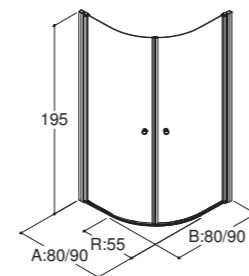

Kampagnepris **4.995,-**
Spar 2.350,-

A x B:	MIN./MAX. MÅL:	KLART GLAS
80 x 80	77-79	U2101-0001
80 x 90	77-79 x 87-89	U2101-0006
80 x 100	77-79 x 97-99	U2101-0008
90 x 80	87-89 x 77-79	U2101-0007
90 x 90	87-89	U2101-0002
90 x 100	87-89 x 97-99	U2101-0010
100 x 80	97-99 x 77-79	U2101-0009
100 x 90	97-99 x 87-89	U2101-0011
100 x 100	97-99	U2101-0003

UNIQ 2101, to halvrunde døre

- 6 mm sikkerhedsglas med EasyCare-behandling
- Materialer af høj kvalitet
- Slanke satin profiler
- Funktionelt design og høj finishgrad
- Lågerne kan lukkes indad, så de optager mindst mulig plads
- Mange forskellige størrelser, også asymmetriske
- 10 års garanti
- Dag-til-dag levering

Vejl. pris kr. **7.345,-**