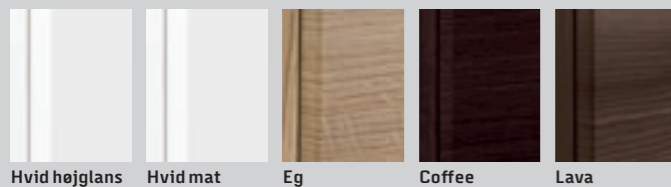

Fem attraktive farver og overflader - frit valg til samme pris /

Alle overfladerne leveres i slidstærkt materiale: