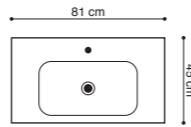

Praktisk elstik i nederste skuffe
Tilvælger du lys i skufferne, får du samtidig et elstik i nederste skuffe, så du har shaver, føn osv. lige ved hånden og samtidig gemt af vejen.