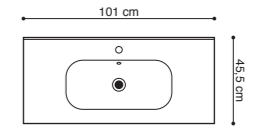

Kampagnepris spejl
1.950,-
Spar 650,-

Kampagnepris møbelpakke
6.995,-
Spar 2.315,-

MENUET 80

Vejl. udsalgspris for: møbelpakke inkl. vask og greb
9.310,-

Spejl inkl. belysning
2.600,-

Praktisk elstik i nederste skuffe
Tilvælger du lys i skufferne, får du samtidig et elstik i nederste skuffe, så du har shaver, føn osv. lige ved hånden og samtidig gemt af vejen.

Kampagnepris spejl
2.275,-
Spar 760,-

Kampagnepris møbelpakke
8.045,-
Spar 2.680,-

Underskab
64 cm

KANTATE 100

Vejl. udsalgspris for: møbelpakke inkl. vask og greb
10.725,-

Spejl inkl. belysning
3.035,-

MENUET 100

Vejl. udsalgspris for: møbelpakke inkl. vask og greb
10.725,-

Spejl inkl. belysning
3.035,-

Kampagnepris spejl
1.950,-
Spar 650,-

Kampagnepris møbelpakke
6.995,-
Spar 2.315,-

Underskab
64 cm

Kort leveringstid
= 5 dage

KANTATE 80

Vejl. udsalgspris for: møbelpakke inkl. vask og greb
9.310,-

Spejl inkl. belysning
2.600,-

Eksklusivt lys i skuffer

Tilvælg behagelig LED-belysning i skuffer

Med indbygget energibesparende LED-belysning i begge skuffer får du et ekstra godt og behageligt lys, som giver dig bedre overblik over indholdet. Lysskinnen i aluminium er diskret indbygget i hele skabets bredde, så du får det fulde overblik. Kræver 230 V tilslutning. Se mere i prislisen.

Kampagnepris spejl
2.275,-
Spar 760,-

Kampagnepris møbelpakke
8.045,-
Spar 2.680,-