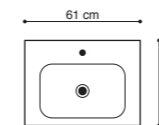

MENUET 60

Vejl. udsalgspris for:
møbelpakke inkl. vask og greb
8.195,-

Spejl inkl. belysning
2.210,-

Kampagnepris
spejl
1.650,-
Spar 560,-

Kampagnepris
møbelpakke
6.145,-
Spar 2.050,-