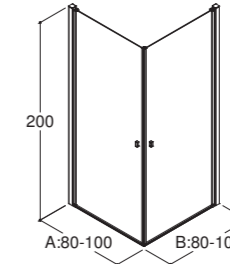

Kampagnepris **3.995,-**
Spar 1.775,-

A x B:	MIN./MAX. MÅL:	KLART GLAS
80 x 80	79-81	B2101-0001
90 x 90	89-91	B2101-0002

BASE 2101, to halvrunde døre

- 6 mm sikkerhedsglas med EasyCare-behandling
- Funktionelt design
- Blanke profiler
- Lågerne kan lukkes indad, så de optager mindst mulig plads
- 5 års garanti
- Lagervare

Vejl. pris kr. **5.770,-**