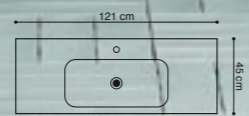

MENUET 120

Vejl. udsalgspris for:
Møbelpakke inkl. vask og greb **11.990,-**
Spejl inkl. belysning **3.465,-**

**Underskab
64 cm**