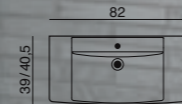

Dansani Mido

Mido serien gør det let at vælge kvalitetsmøbler til badeværelset.

Cappella vasken er fremstillet i ægte sanitetsporcelæn, der giver en blank og rengøringsvenlig overflade, så vasken er meget nem at vedligeholde. Den smalle dybde på vask og møbler gør Mido specielt velegnet til små badeværelser, hvor pladsen er begrænset.

Spejlet med integreret LED-belysning giver - ud over god spejlbelysning - også en spændende lyseffekt over spejlet og flot belysning ned over vasken.

Mido giver dig:

- Stærk porcelænsvask med stort bassin og god frasætningsplads
- Færdigsamlede skabe med greb eller integrerede greb
- Hurtig levering og enkel montering
- Rummelige skuffer med fuldt udtræk og dæmpere

Hurtig levering til dig!

Lagerføres af Danmarks førende VVS-grossister

Spejl
kr. 2.600,-

Møbelpakke
kr. 5.725,-

Spejl
kr. 2.210,-

Møbelpakke
kr. 5.040,-