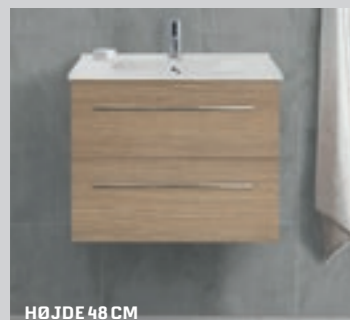

Dansani Luna

Dansani Luna er sikker stil og klassiske badmøbler i god kvalitet. Spar 25% på udvalgte Luna sæt med vores to mest populære porcelænsvaske og få ekstra opbevaringsplads med de nye 64 cm høje vaskeskabe.

Spar
25%
på udvalgte
Luna sæt

Nyhed! Højde 64 cm

Spar penge og udnyt pladsen i dit badværelse! Vælger du det ekstra høje vaskeskab på 64 cm i højden, får du meget mere opbevaringsplads til samme pris. Alle vaskeskabe fås nemlig i højde 48 cm og 64 cm, så du bestemmer selv højden på dit nye badmøbel.

HØJDE 48 CM