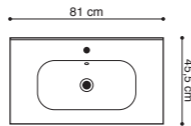

Eksklusivt lys i skuffer

Tilvælg behagelig LED-belysning i skuffer

Med indbygget energibesparende LED-belysning i begge skuffer får du et ekstra godt og behageligt lys, som giver dig bedre overblik over indholdet. Lysskinnen i aluminium er diskret indbygget i hele skabets bredde, så du får det fulde overblik. Kræver 230 V tilslutning. Se mere i prislisen.