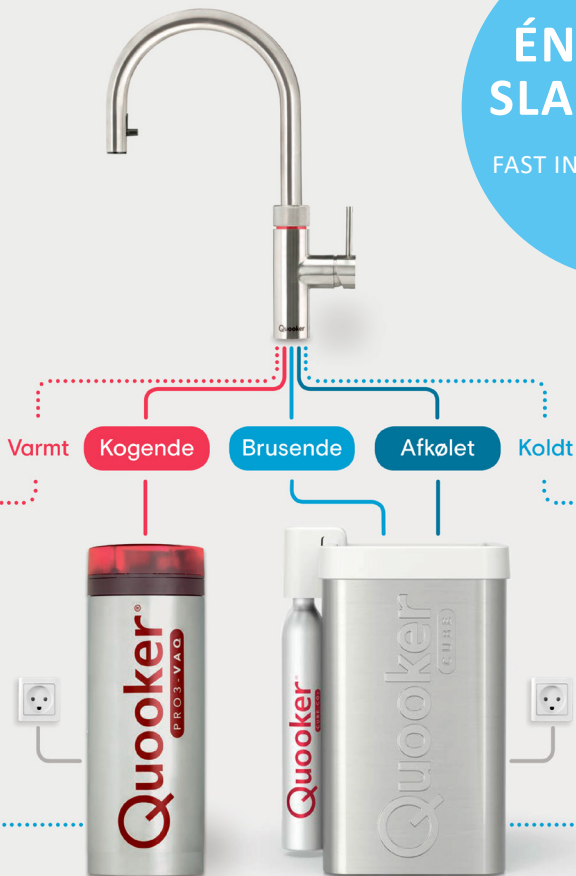

 **Complett**vvs.dk

FALSING

Få fem slags vand fra én hane

ÉN HANE 5 SLAGS VAND

FAST INSTALLATIONSPRIS

Quooker CUBE

Med koldt, varmt, kogende, afkølet og brusende vand samlet i én hane, er Quooker vandhanen skabt til alle behov. Nu skal du hverken vente på kogende vand eller bruge tid på at transportere plastikflasker hjem, som dernæst skal lægges på køl. Du skifter let mellem 5 forskellige slags vand, og så sparer du strøm, vand, plads og ikke mindst miljøet for en masse plastikflasker.