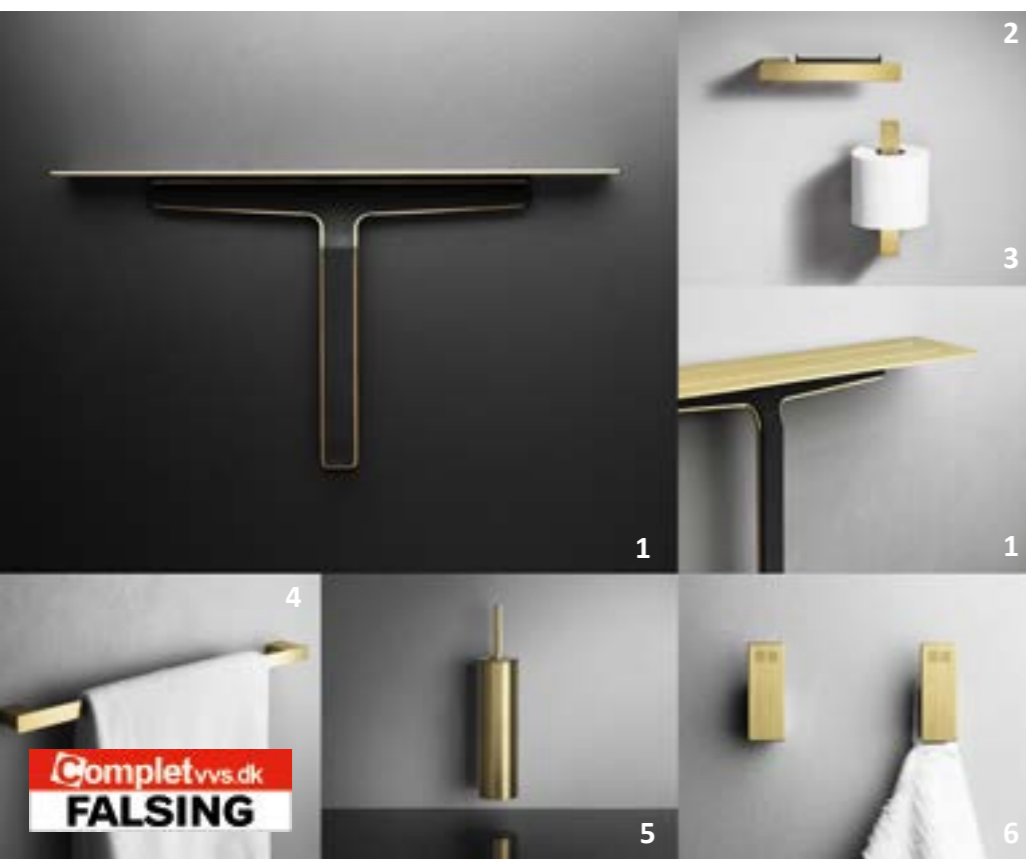

# Badtilbehør i høj kvalitet

vola®

VOLA 060 Rund Hovedbruser - Forfriskende unik. Konsekvent VOLA. Dette er ikke den første bruser designet og produceret af VOLA. Men det er den første runde hovedbruser. Det er det, der gør den til noget særligt.

unidrains®

Unidrains lineære gulv afløb kan placeres både mod væggen og som en fritliggende løsning. Uanset løsning, er gulv afløbet udstyret med Unidrains patenterede flanger, der gør afløbet 100% vandtæt.