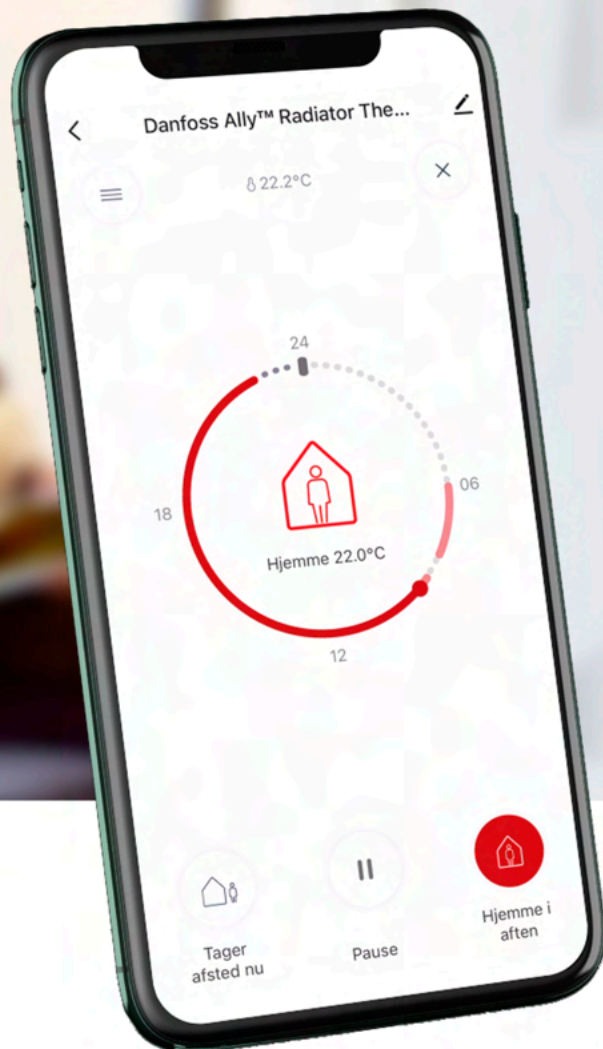

Er du ramt af stigende energipriser?

Danfoss har 3 typer termostater:

RA2990 – den klassiske termostat

Har du en termostat fra før år 2000 kan du spare op til 8% på energiforbruget ved at skifte til en nyere model. Du skruer op og ned for varmen ved at dreje på føleren indtil du opnår den ønskede komfortvarme.

Danfoss Eco™ – den smarte radiatortermostat med Bluetooth teknologi

Danfoss Eco™ er den nemme vej til smart radiatorvarme. Den smarte termostat tilbyder dig et slidstærkt og elegant, prisvindende design. Danfoss Eco™ regulerer radiatorvarmen via Bluetooth og Danfoss Eco™ App, så du til enhver tid kan justere varmen i en afstand på op til 10 meter. Derfor er Danfoss Eco™ særdeles velegnet til mindre hjem eller til udskiftning i enkelte rum. Det integrerede display, der kan drejes 180 grader, gør det let for dig at aflæse displayet på termostaten fra enhver vinkel. Og hvis du ønsker at regulere din Danfoss Eco™ termostat manuelt, kan du bruge drejhjulet til at indstille den ønskede temperatur. Se mere på eco.danfoss.dk

Danfoss Ally™ giver dig alle fordelene ved et komplet smartvarmesystem - i en enkel og brugervenlig app

Med Danfoss Ally™ får du fuld kontrol med såvel din radiator- og gulvvarme som dit energiforbrug. Styringen kan foretages når som helst, på stedet eller på afstand, uanset om du er hjemme eller på farten. Du kan endda stemmestyre din varmeløsning, for Danfoss Ally™ kommunikerer med dine andre IoT-venner. Danfoss Ally™ er designet til at bygge bro mellem form og funktionalitet. Det er lige så meget en teknologisk gadget som et spørgsmål om at tilvælge kompromisløst design og uovertruffen komfort. Danfoss Ally™ er velegnet til alle hjem med enten ren radiatorvarme eller en kombination af radiator- og gulvvarme. Se mere på ally.danfoss.dk

Begge de 2 elektroniske løsninger har indbyggede spareprogrammer, der muliggør en energibesparelse på op til 23%. Termostaterne skruer automatisk ned for varmen om natten og om dagen mens alle er ude af huset. Samtidig sørger de for, at der altid er dejlig varmt om morgenen og når familien træder ind af døren. Det giver både energibesparelser og optimal komfort.