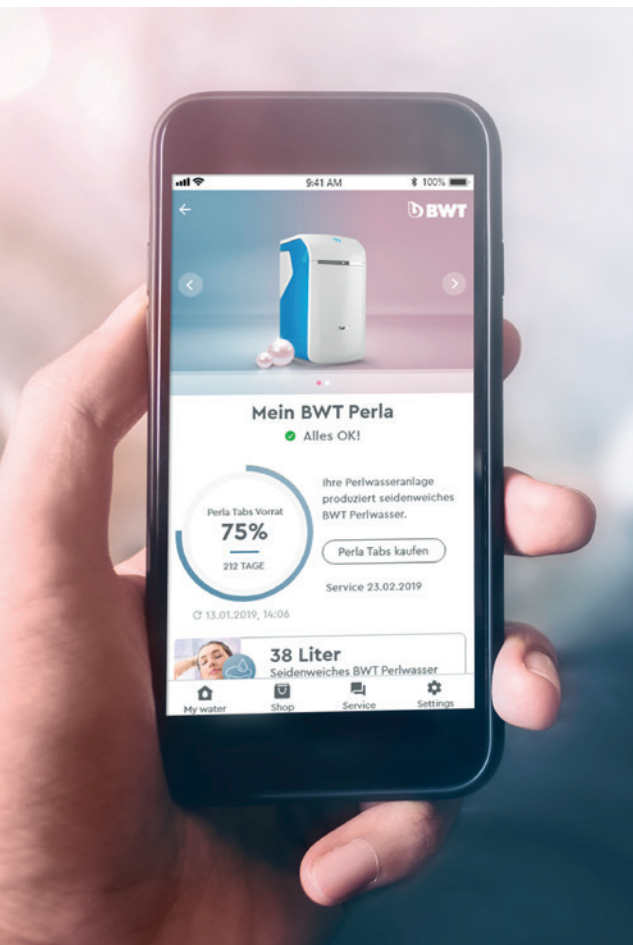

Når kun det bedste er godt nok

FORBUNDET - SELV NÅR DU ER PÅ FARTEN

Intelligent, brugervenlig og sikker, som aldrig før

Forbind BWT PERLA til internettet og registrer det online via anlæggets display. Download vores BWT@home-app, som giver dig overblik over dit anlæg samt en masse fordele. BWT PERLA vil sende notifikationer til dig via BWT@home-app eller direkte til din e-mail.