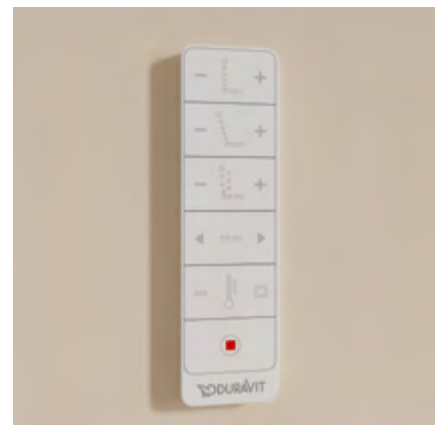

DURAVIT

D-Neo Gulvstående toilet Duravit Rimless®

Med cisterne og D-Neo toiletsæde. Toilettet er med åben skyllekant.

Leveret & monteret

Kr. 6.999,-