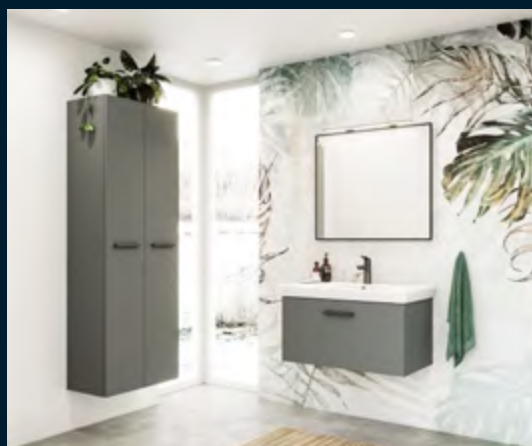

Mido+ er enkelt og rent design til alle størrelser badeværelser og til små penge.

Calidris er essensen af dansk design - rene linjer og gennemtænkt funktionalitet.

Alt kan skræddersys til dine behov og er fuldt med smukke snedkerdetaljer.