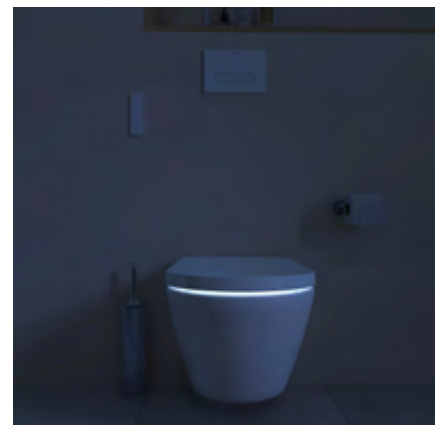

Vejl. pris ex montage
Kr. 35.999,-

DURAVIT

SensoWash® D-Neo

Kompakt duschetoilet med teknologien er integreret i porcelænet. Toilettet har et enkelt look med slanke linjer med nattelys og varme i sæde.

Vejl. pris ex montage

Kr. 15.999,-

DURAVIT

D-Neo Gulvstående toilet Duravit Rimless®

Med cisterne og D-Neo toiletsæde. Toilettet er med åben skyllekant.

Leveret & monteret

Kr. 6.999,-

DURAVIT

Soleil by Starck

Vægmonteret toilet compact Duravit Rimless®. inkl. Duravit Soleil toiletsæde, SoftClose, aftageligt, hvid højglans.

Leveret & monteret

Kr. 6.499,-

Fremstillet med øje for fremtiden

Grohe Rapid SLX

Vi ved hvad fremtiden bringer, fordi vi er med til at forme den. Det er der Rapid SLX kommer ind i billedet. Uanset hvad fremtiden bringer, står Rapid SLX klar. Beredt på at give dig adgang til alt, der er tilgængeligt i dag og alt det, der vil komme i morgen. Den er fremstillet til at gøre livet lettere og mere bekvemt – både for installatører og slutbrugere.