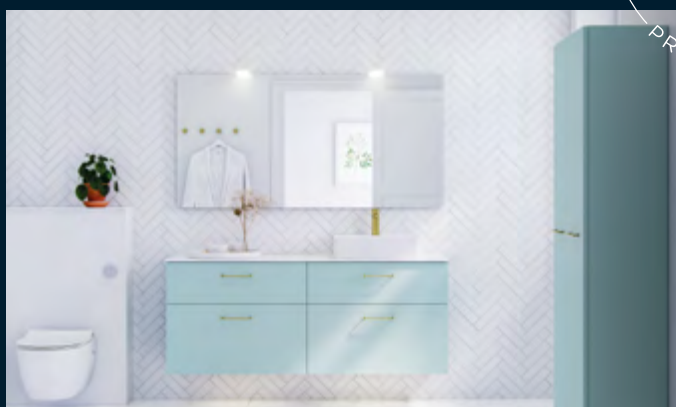

Mido+ er enkelt og rent design til alle størrelser badeværelser og til små penge.

Calidris er essensen af dansk design - rene linjer og gennemtænkt funktionalitet.

Alt kan skræddersys til dine behov og er fuldt med smukke snedkerdetaljer.